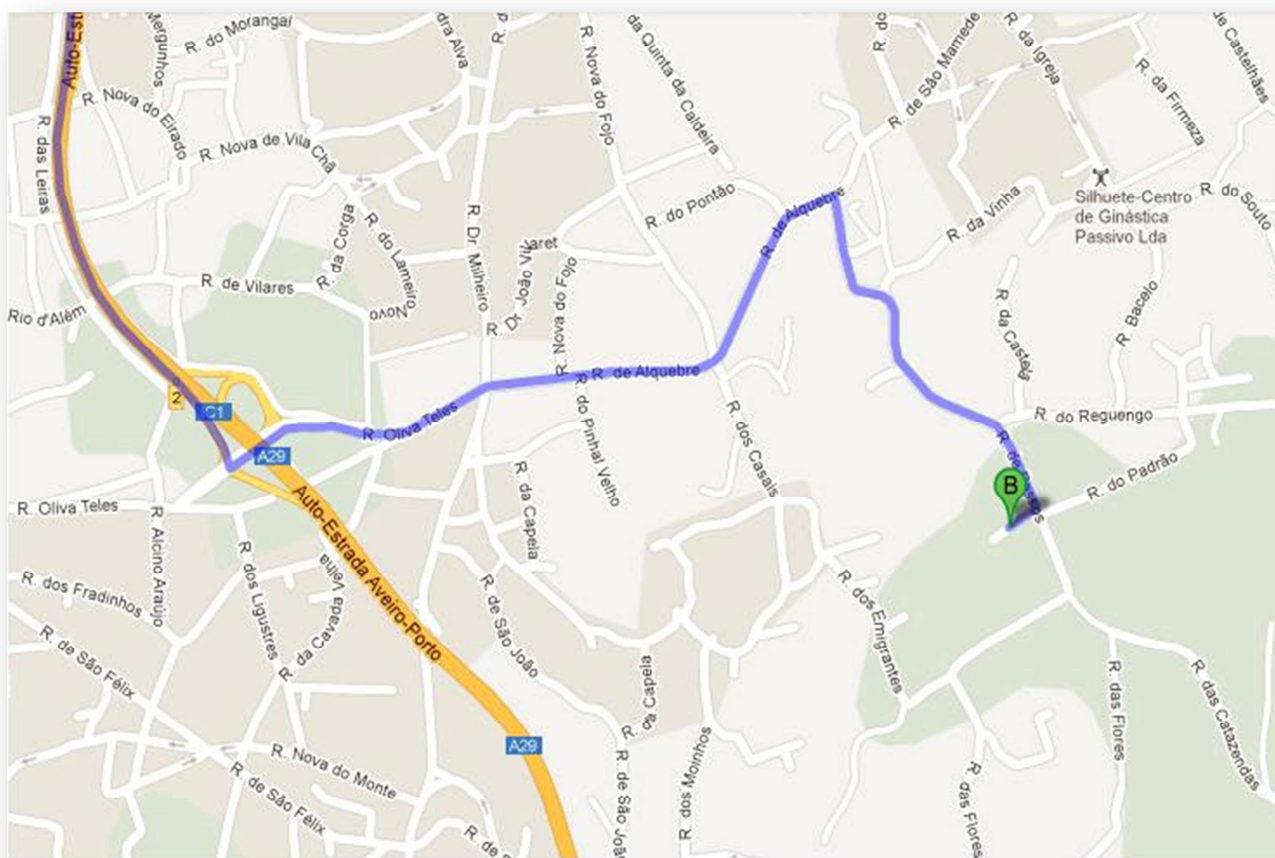

### Morada

Rua Poente, 70 – Paços

4410-034 Serzedo – V. N. Gaia